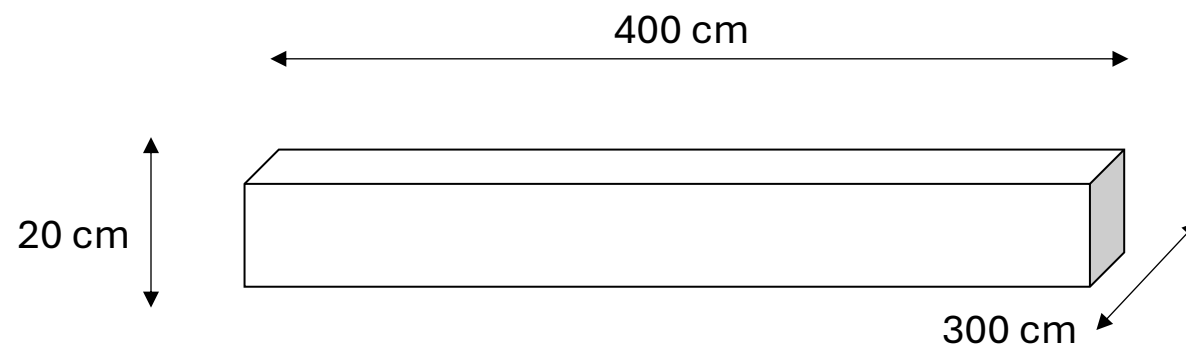

KULATÉ PODIUM BÍLÉ LESKLÉ
CENA 10 000 Kč

KULATÉ PODIUM ZRCADLOVÉ
CENA 13 000 Kč

OBDELNÍKOVÉ PODIUM S KOBERCEM
CENA 7 000 Kč

OBDELNÍKOVÉ PODIUM BÍLÉ LESKLÉ
CENA 10 000 Kč