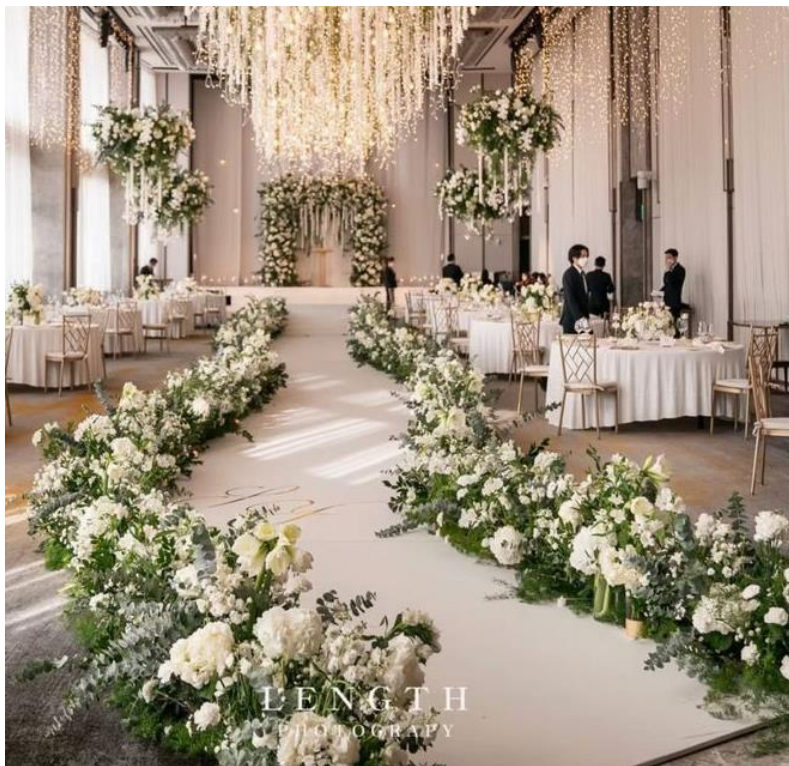

OBDELNÍKOVÉ PODIUM BÍLÉ LESKLÉ  
CENA 10 000 Kč

OBŘADNÍ ULIČKA S KOBERCEM  
CENA 10 000 Kč

Šířka: 200 cm  
Délka: 10000 cm  
Výška: 10/20 cm

OBŘADNÍ ULIČKA LESKLÁ  
CENA 12 000 Kč

Šířka: 200 cm  
Délka: 10000 cm  
Výška: 10/20 cm